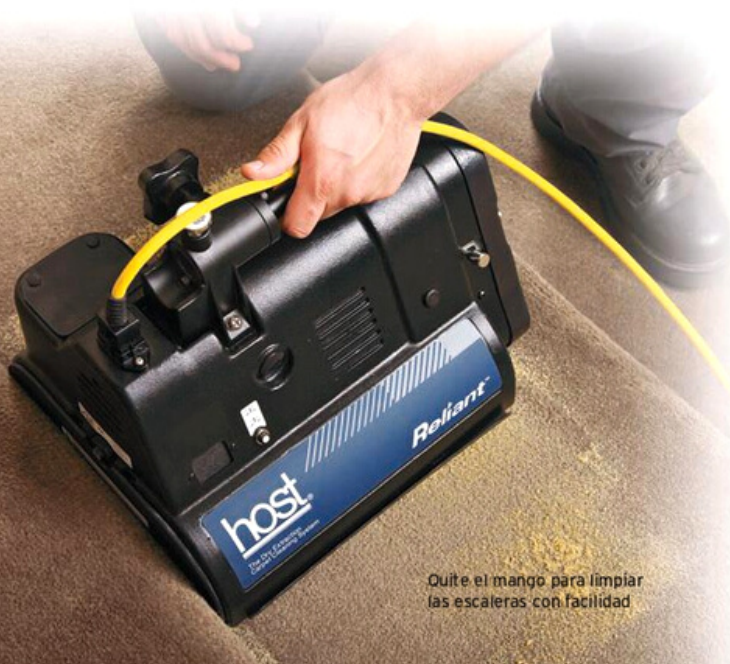

Quite el mango para limpiar las escaleras con facilidad

ESPECIFICACIONES INVENTARIO N.º T5

Dimensiones	15.5 pulgadas de ancho x 12 pulgadas de profundidad x 43 pulgadas de alto
Peso de embarque	50 libras (aprox.)
Peso en uso	32 libras
Motor del accionador	120 voltios, 60 Hz, 5.5 amp, 9,000 RPM
Cable de alimentación	40 pies, calibre 16, 3 cables con conexión a tierra, no se estropea
Cepillos de limpieza	12 pulgadas, 4.93 pulgadas de diámetro
Se incluye	Área de almacenamiento con ruedas/bandeja de transporte
Garantía de las máquinas Reliant vendidas en EE.UU.	Dos años, excepto las piezas consumibles sujetas a desgaste normal