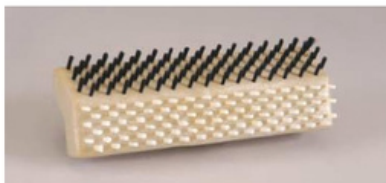

Aplique HOST

Use el cepillo HOST spotZAPPER para la eliminación de manchas

También es excelente para limpiar lechada en áreas de acceso difícil

Mango roscado para cepillos spotZAPPER. C1867

Cepillo 2 en 1 HOST spotZAPPER®

Un cepillo dos en uno especialmente diseñado que se conecta a cualquier mango roscado estándar para la eliminación rápida y fácil de manchas. La separación adecuada de las cerdas maximiza el poder de limpieza del limpiador de alfombras en seco HOST. Un lado tiene cerdas blancas para usarlo en alfombras de textura más suave de pelo cortado; el otro lado tiene cerdas negras para alfombras de pelo bajo, pelo cortado y pelo en nudo. Tiene una garantía de por vida. C1859

Cepillo blanco/mediano para manchas

Cepillo de mano especialmente diseñado, con las cerdas adecuadamente separadas para maximizar el poder de limpieza del limpiador de alfombras en seco HOST. Las cerdas blancas están diseñadas para alfombras de textura más suave como las usadas en residencias. Caja de 12. C1854